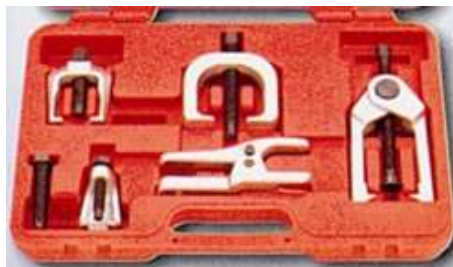

€ 79,50

€ 94,60 incl. BTW

Fusee- stuurkogeltrekker

- 5 Delig

ART. WT-2031